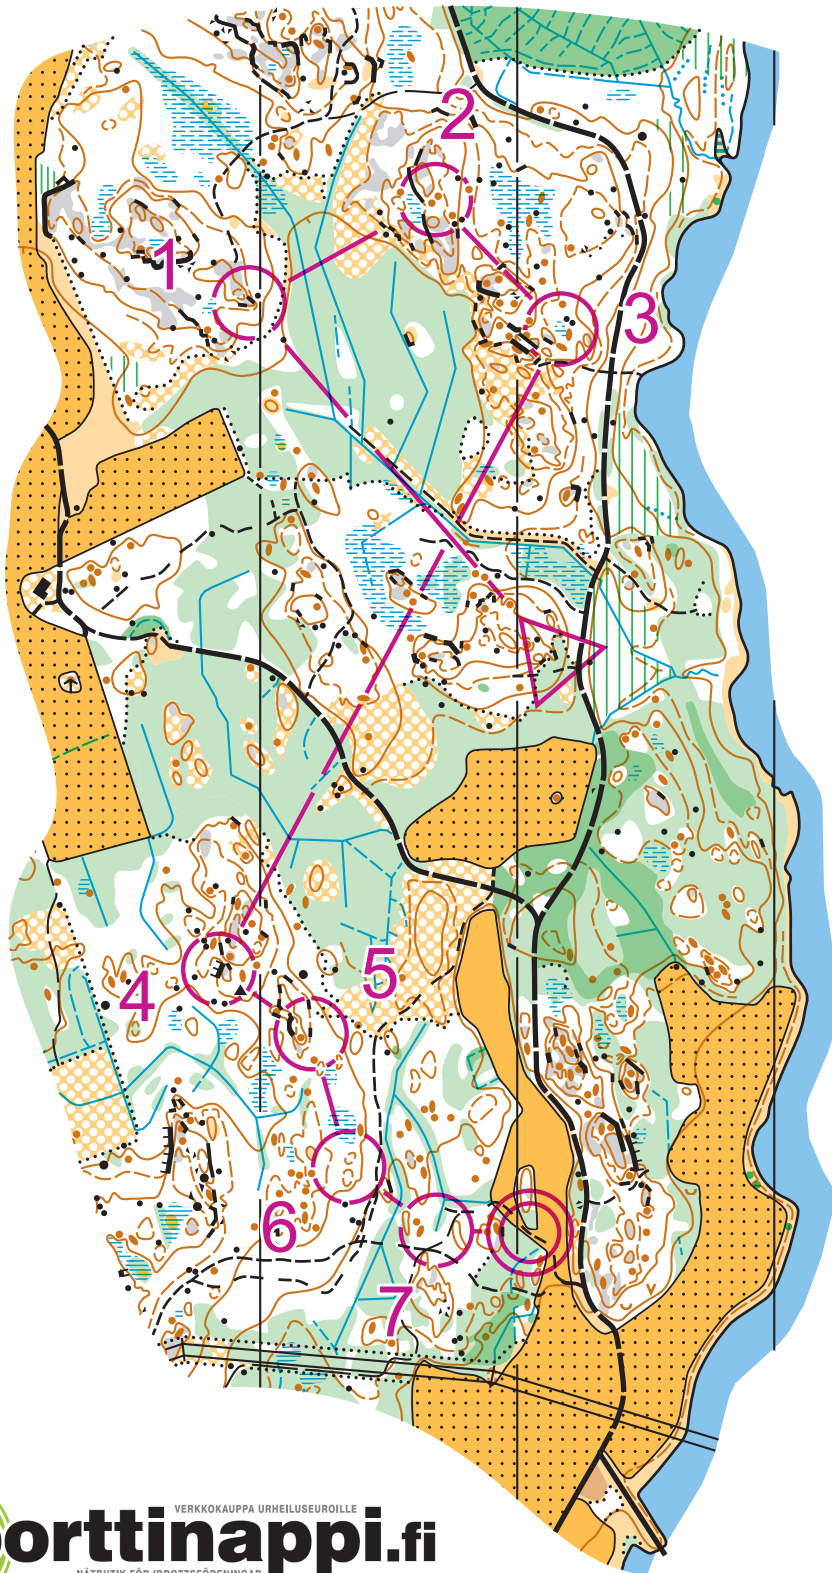

SUUNNISTUSKARTTA

**HINTSA**

**RAISIO**

**1:7 500 / 5 m**

**Hintsan Vintti**

Juhlatila Raisiossa

[www.hintsa.fi](http://www.hintsa.fi)

**Mahti-2020 10.8.2017**

Mahti	2,0 km		
1 48			
2 49			
3 50			
4 51		4.0	
5 52		2.0	
6 53			
7 54			
		90 m	

**OTE SUUNNISTUSKARTASTA 17 18 30**

**Pohja-aineisto:**

- Maanmittauslaitoksen korkeusmalli, ortoilmakuva ja maastotietokanta 8/2015

- Raision kaupungin ilmakuva ja kantakartta 9/2016

**Kartoitus ja piirustus:**

Eero-Antti Lonka, OCAD 5583

**Tulostus:**

Sporttinappi

Kartalla järjestettävästä tapahtumasta on sovittava maanomistajien kanssa. Kartan käyttäjien on huolehdittava, että pihamaiksi merkityillä alueilla ei kuljeta.