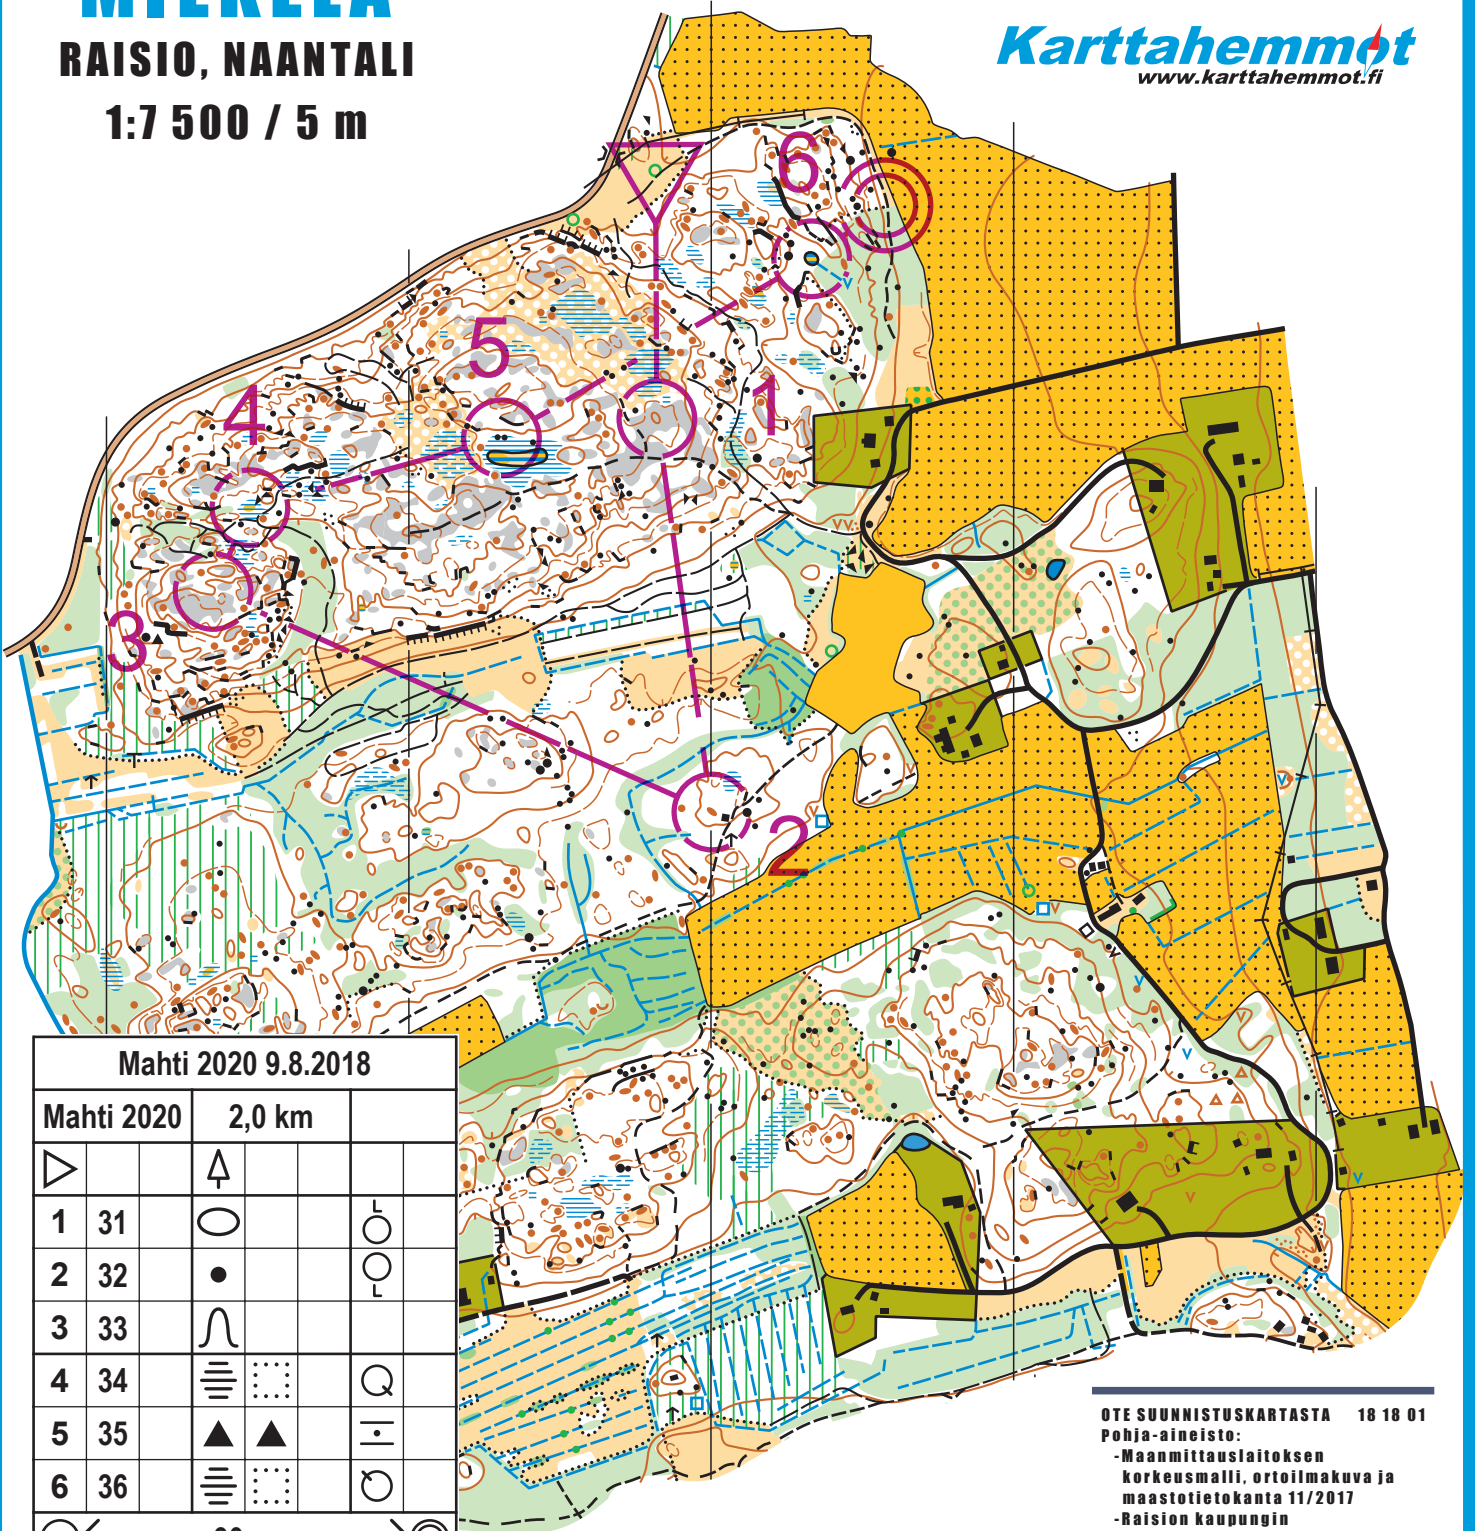

TURUN SUUNNISTAJAT

Hintsan Vintti

Juhlatila Raisiossa

www.hintsa.fi

Maarian
Mahti

SUUNNISTUSKARTTA

MIEKELÄ

RAISIO, NAANTALI

1:7 500 / 5 m

Karttahemmot
www.karttahemmot.fi

Mahti 2020 9.8.2018

Mahti 2020	2,0 km		
1 31	▲	○	○
2 32	●		○
3 33	∩		
4 34	≡	⋯	Q
5 35	▲	▲	·
6 36	≡	⋯	○

90 m

OTE SUUNNISTUSKARTASTA 18 18 01

Pohja-aineisto:

- Maanmittauslaitoksen korkeusmalli, ortoilmakuva ja maastotietokanta 11/2017
 - Raision kaupungin ilmakuva ja kantakartta 11/2017
 - Suunnistuskartta 2001, R. Rantala
- Kartoitus ja piirustus:
Eero-Antti Lonka, OCAD 5583

Tulostus:
Sporttinappi

KONICA MINOLTA

VERKKOKAUPPA URHEILUSEURILLE
sporttinappi.fi
NÄTBUTIK FÖR IDROTTSFÖRENINGAR

© Turun Suunnistajat, Kopiointi kielletty

Mahti 2020 9.8.2018